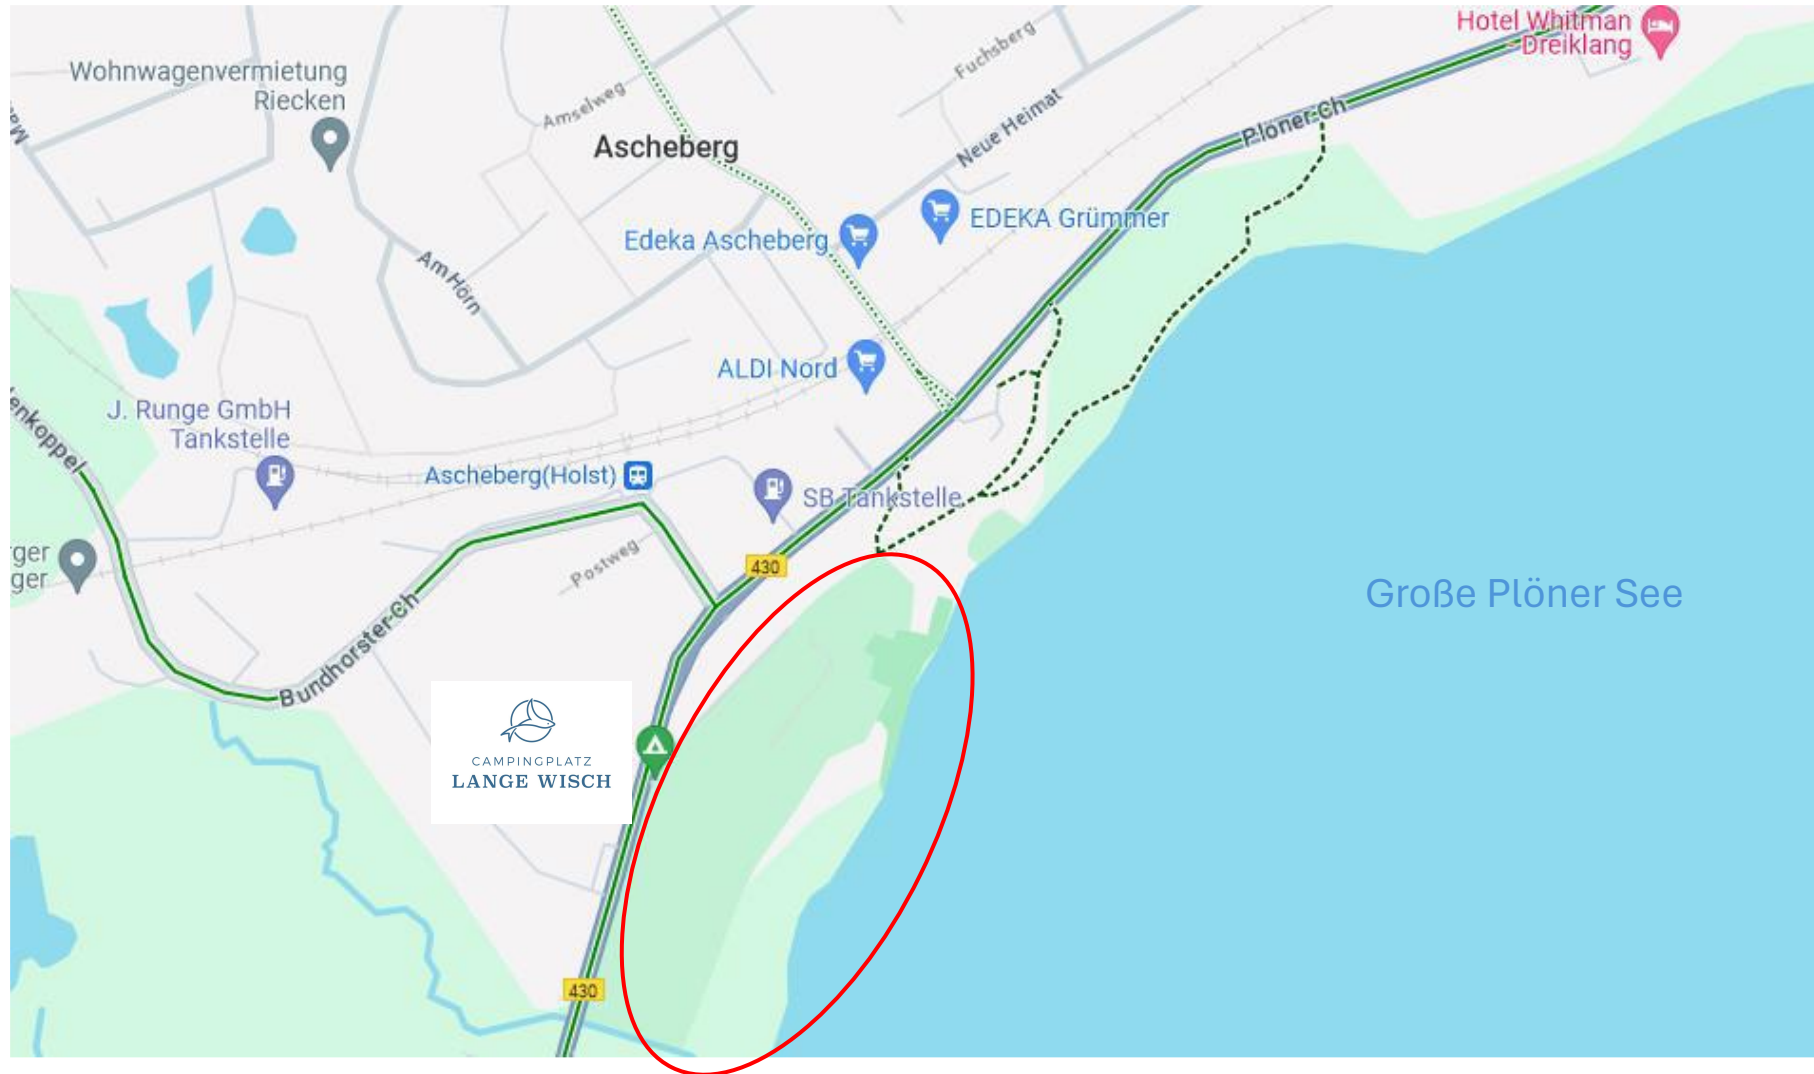

***Ausstattung des multifunktionalen Aufenthaltsraumes
auf dem Campingplatz „Lange Wisch“
in Ascheberg***

LAG AktivRegion Schwentine-Holsteinische Schweiz e.V.

21.März 2024

„Die Nähe zum Ort leben“

Entwicklung des Campingplatzes

Campingplatz
Die Campingwagen im August 1973 in Ascheberg

1973

2020

2023

2024

2021

2022

03/2024