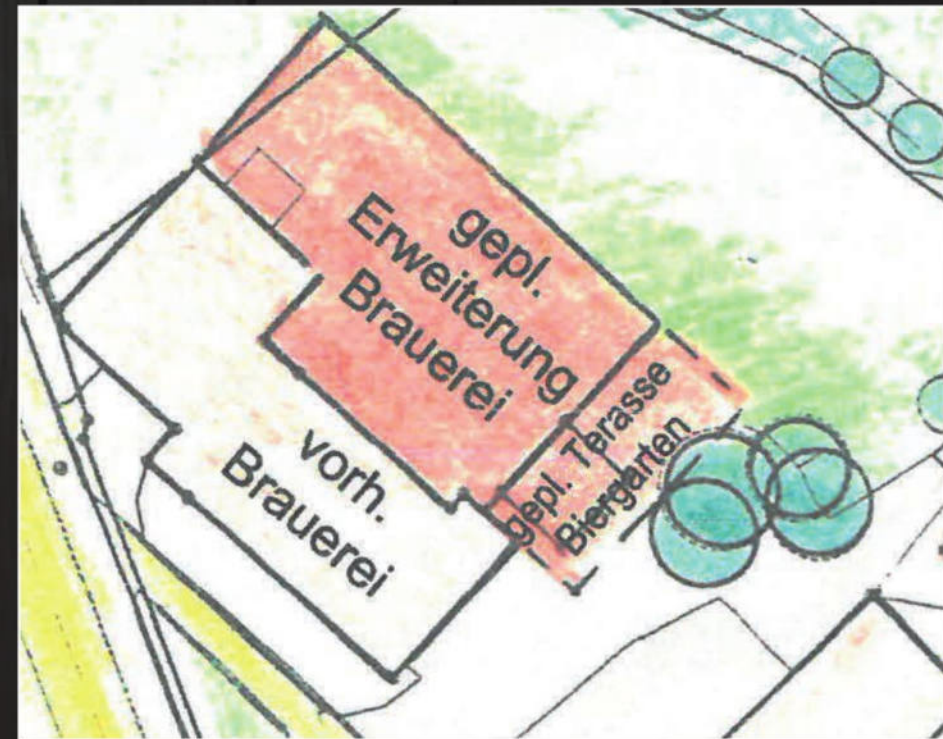

# Umsetzung

Erweiterung der Brauerei um den Bau eines Seminar- und Versuchsbrauraum einschließlich sanitärer Anlagen.

Anbau ca. 80 qm

Sanitäreanlage ca. 20 qm